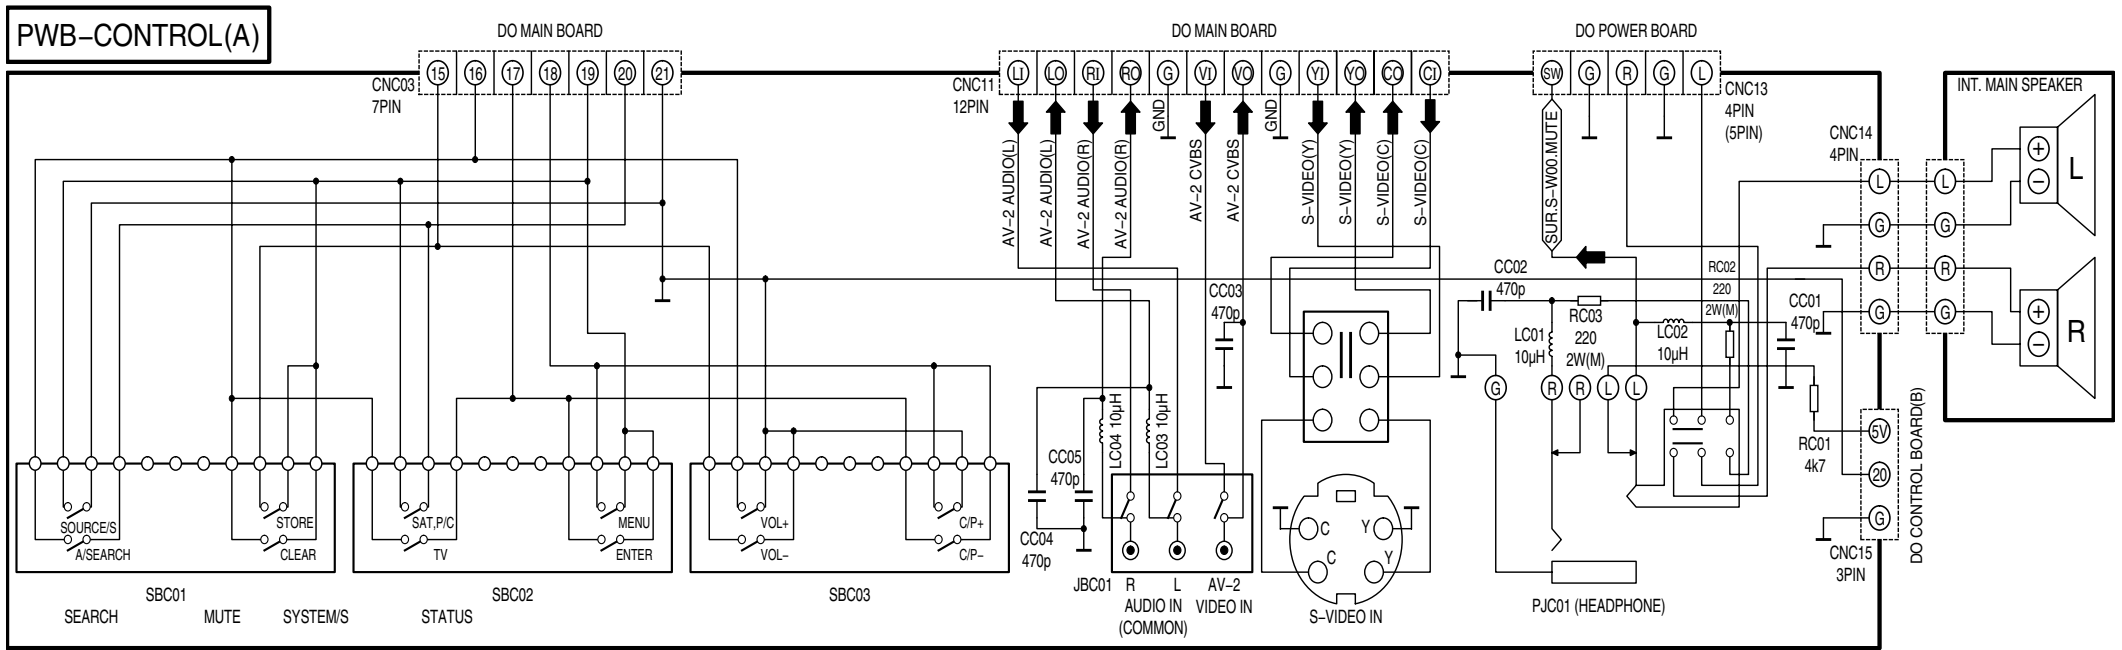

OTVC SAMSUNG CX6839BW, CX6839BN chassis Z70

OTVC Samsung CX6839BW, CX6839BN chassis Z70

Moduł kineskopu

OTVC Samsung CX6839BW, CX6839BN chassis Z70

Zasilacz + odchylenie

OTVC Samsung CX6839BW, CX6839BN chassis Z70

Pilot

PWB-TRANSMITTER

OTVC Samsung CX6839BW, CX6839BN chassis Z70

Odbiornik podczerwieni

OTVC Samsung CX6839BW, CX6839BN chassis Z70

Klawiatura lokalna + gniazda

OTVC Samsung CX6839BW, CX6839BN chassis Z70 PIP