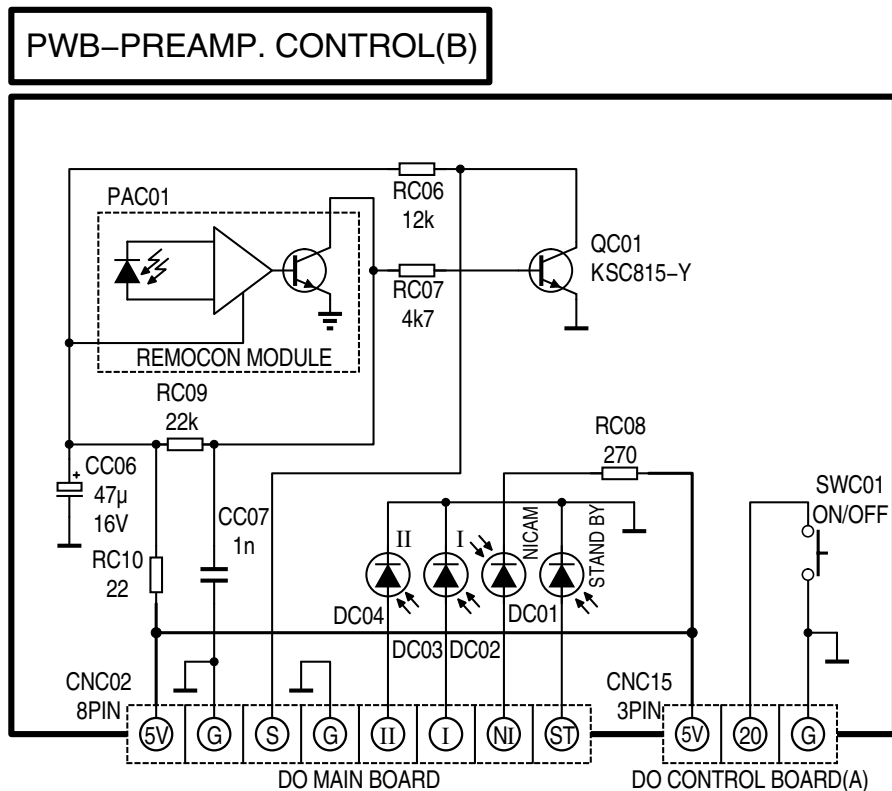

OTVC SAMSUNG CX6839BW, CX6839BN chassis Z70

OTVC Samsung CX6839BW, CX6839BN chassis Z70

Moduł kineskopu

OTVC Samsung CX6839BW, CX6839BN chassis Z70

Zasilacz + odchylenie

OTVC Samsung CX6839BW, CX6839BN chassis Z70

Pilot

PWB-TRANSMITTER

OTVC Samsung CX6839BW, CX6839BN chassis Z70

Odbiornik podczerwieni

OTVC Samsung CX6839BW, CX6839BN chassis Z70

Klawiatura lokalna + gniazda

OTVC Samsung CX6839BW, CX6839BN chassis Z70 PIP