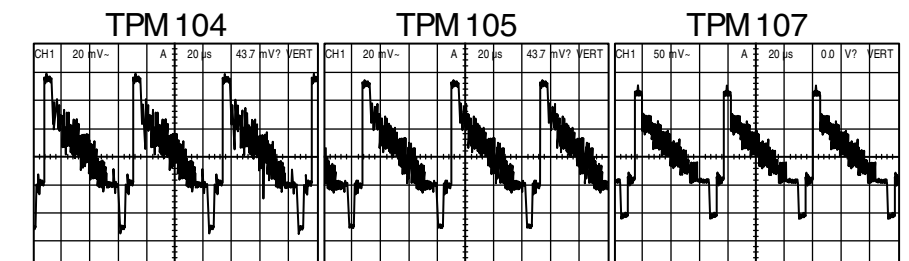

OTVC SAMSUNG CX6839BW, CX6839BN chassis Z70

OTVC Samsung CX6839BW, CX6839BN chassis Z70

Moduł kineskopu

OTVC Samsung CX6839BW, CX6839BN chassis Z70

Zasilacz + odchylenie

OTVC Samsung CX6839BW, CX6839BN chassis Z70

Pilot

PWB-TRANSMITTER

OTVC Samsung CX6839BW, CX6839BN chassis Z70

Odbiornik podczerwieni

OTVC Samsung CX6839BW, CX6839BN chassis Z70

Klawiatura lokalna + gniazda

OTVC Samsung CX6839BW, CX6839BN chassis Z70 PIP