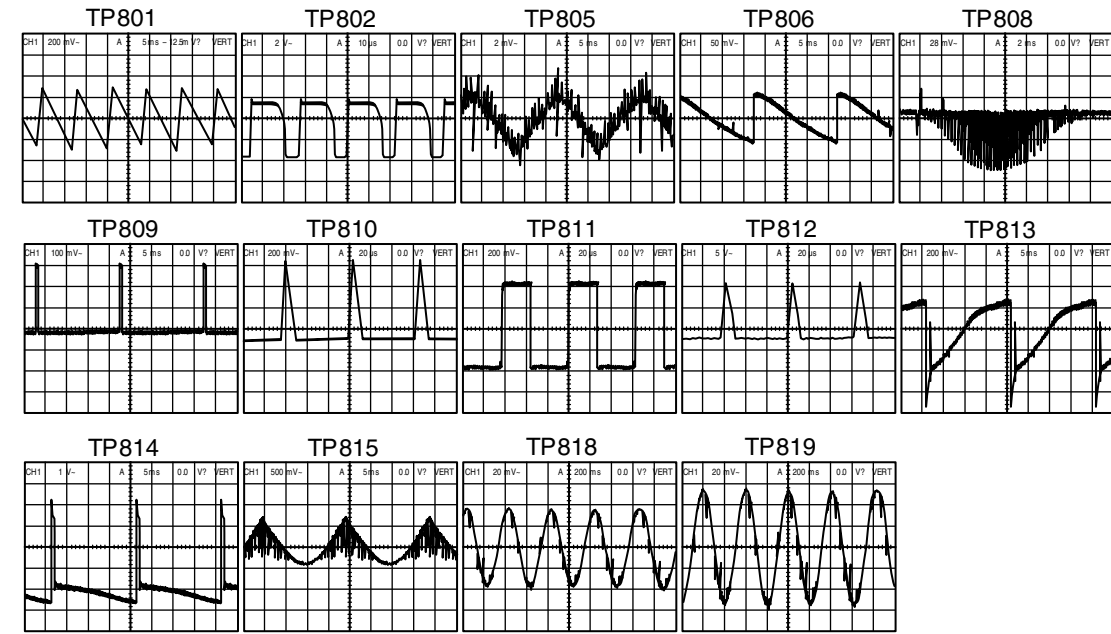

OTVC SAMSUNG CX6839BW, CX6839BN chassis Z70

OTVC Samsung CX6839BW, CX6839BN chassis Z70

Moduł kineskopu

OTVC Samsung CX6839BW, CX6839BN chassis Z70

Zasilacz + odchylenie

OTVC Samsung CX6839BW, CX6839BN chassis Z70

Pilot

PWB-TRANSMITTER

OTVC Samsung CX6839BW, CX6839BN chassis Z70

Odbiornik podczerwieni

OTVC Samsung CX6839BW, CX6839BN chassis Z70

Klawiatura lokalna + gniazda

OTVC Samsung CX6839BW, CX6839BN chassis Z70 PIP