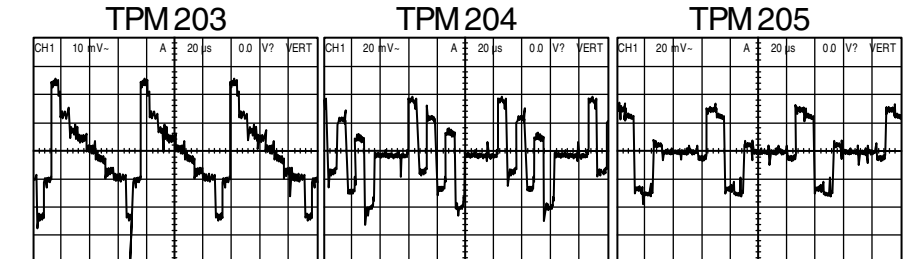

OTVC SAMSUNG CX6839BW, CX6839BN chassis Z70

OTVC Samsung CX6839BW, CX6839BN chassis Z70

Moduł kineskopu

OTVC Samsung CX6839BW, CX6839BN chassis Z70

Zasilacz + odchylenie

OTVC Samsung CX6839BW, CX6839BN chassis Z70

Pilot

PWB-TRANSMITTER

OTVC Samsung CX6839BW, CX6839BN chassis Z70

Odbiornik podczerwieni

OTVC Samsung CX6839BW, CX6839BN chassis Z70

Klawiatura lokalna + gniazda

OTVC Samsung CX6839BW, CX6839BN chassis Z70 PIP