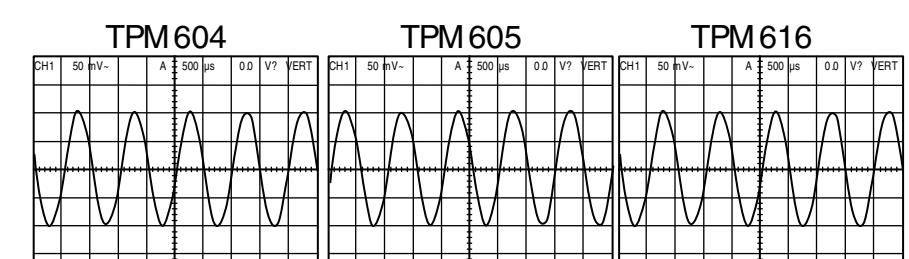

OTVC SAMSUNG CX6839BW, CX6839BN chassis Z70

OTVC Samsung CX6839BW, CX6839BN chassis Z70

Moduł kineskopu

OTVC Samsung CX6839BW, CX6839BN chassis Z70

Zasilacz + odchylenie

OTVC Samsung CX6839BW, CX6839BN chassis Z70

Pilot

PWB-TRANSMITTER

OTVC Samsung CX6839BW, CX6839BN chassis Z70

Odbiornik podczerwieni

OTVC Samsung CX6839BW, CX6839BN chassis Z70

Klawiatura lokalna + gniazda

OTVC Samsung CX6839BW, CX6839BN chassis Z70 PIP