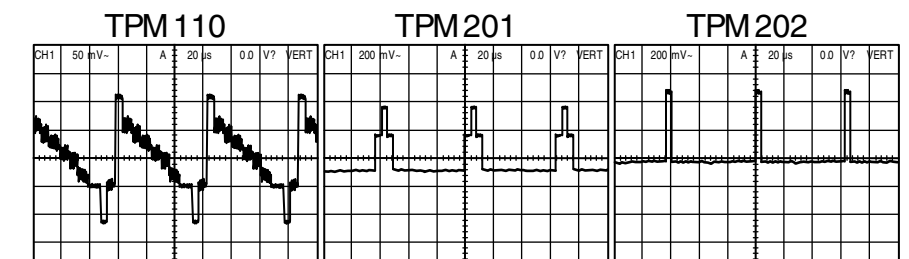

OTVC SAMSUNG CX6839BW, CX6839BN chassis Z70

OTVC Samsung CX6839BW, CX6839BN chassis Z70

Moduł kineskopu

OTVC Samsung CX6839BW, CX6839BN chassis Z70

Zasilacz + odchylenie

OTVC Samsung CX6839BW, CX6839BN chassis Z70

Pilot

PWB-TRANSMITTER

OTVC Samsung CX6839BW, CX6839BN chassis Z70

Odbiornik podczerwieni

OTVC Samsung CX6839BW, CX6839BN chassis Z70

Klawiatura lokalna + gniazda

OTVC Samsung CX6839BW, CX6839BN chassis Z70 PIP