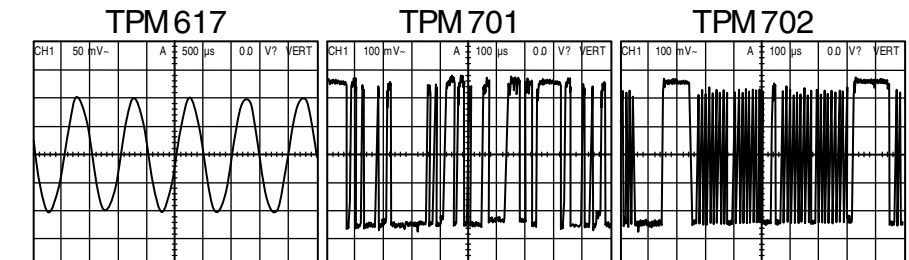

OTVC SAMSUNG CX6839BW, CX6839BN chassis Z70

OTVC Samsung CX6839BW, CX6839BN chassis Z70

Moduł kineskopu

OTVC Samsung CX6839BW, CX6839BN chassis Z70

Zasilacz + odchylenie

OTVC Samsung CX6839BW, CX6839BN chassis Z70

Pilot

PWB-TRANSMITTER

OTVC Samsung CX6839BW, CX6839BN chassis Z70

Odbiornik podczerwieni

OTVC Samsung CX6839BW, CX6839BN chassis Z70

Klawiatura lokalna + gniazda

OTVC Samsung CX6839BW, CX6839BN chassis Z70 PIP