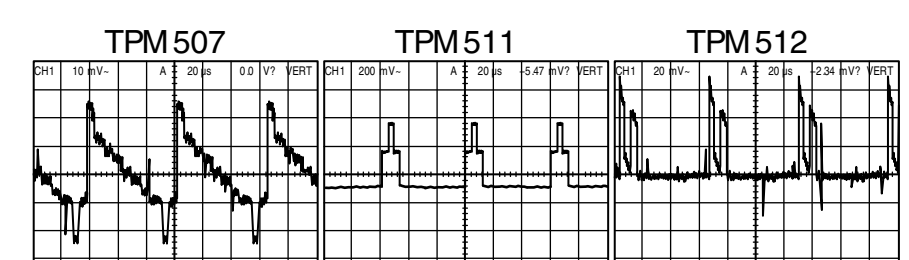

OTVC SAMSUNG CX6839BW, CX6839BN chassis Z70

OTVC Samsung CX6839BW, CX6839BN chassis Z70

Moduł kineskopu

OTVC Samsung CX6839BW, CX6839BN chassis Z70

Zasilacz + odchylenie

OTVC Samsung CX6839BW, CX6839BN chassis Z70

Pilot

PWB-TRANSMITTER

OTVC Samsung CX6839BW, CX6839BN chassis Z70

Odbiornik podczerwieni

OTVC Samsung CX6839BW, CX6839BN chassis Z70

Klawiatura lokalna + gniazda

OTVC Samsung CX6839BW, CX6839BN chassis Z70 PIP