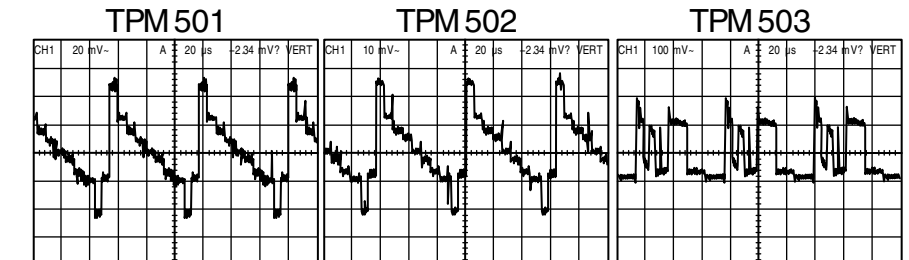

OTVC SAMSUNG CX6839BW, CX6839BN chassis Z70

OTVC Samsung CX6839BW, CX6839BN chassis Z70

Moduł kineskopu

OTVC Samsung CX6839BW, CX6839BN chassis Z70

Zasilacz + odchylenie

OTVC Samsung CX6839BW, CX6839BN chassis Z70

Pilot

PWB-TRANSMITTER

OTVC Samsung CX6839BW, CX6839BN chassis Z70

Odbiornik podczerwieni

OTVC Samsung CX6839BW, CX6839BN chassis Z70

Klawiatura lokalna + gniazda

OTVC Samsung CX6839BW, CX6839BN chassis Z70 PIP