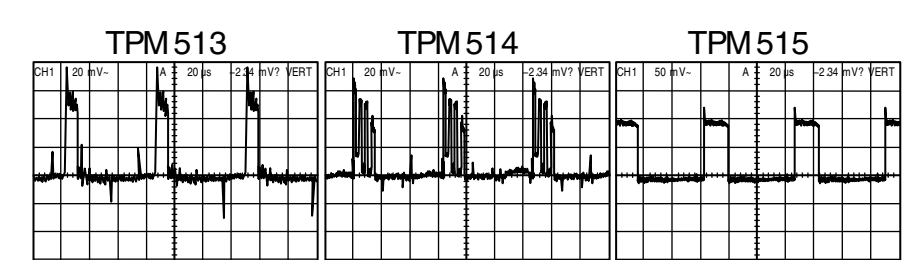

OTVC SAMSUNG CX6839BW, CX6839BN chassis Z70

OTVC Samsung CX6839BW, CX6839BN chassis Z70

Moduł kineskopu

OTVC Samsung CX6839BW, CX6839BN chassis Z70

Zasilacz + odchylenie

OTVC Samsung CX6839BW, CX6839BN chassis Z70

Pilot

PWB-TRANSMITTER

OTVC Samsung CX6839BW, CX6839BN chassis Z70

Odbiornik podczerwieni

OTVC Samsung CX6839BW, CX6839BN chassis Z70

Klawiatura lokalna + gniazda

OTVC Samsung CX6839BW, CX6839BN chassis Z70 PIP