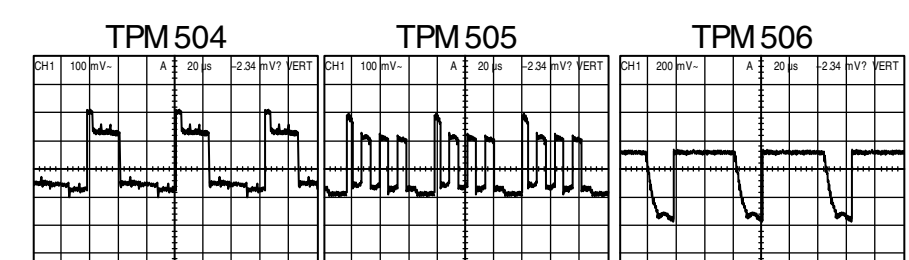

OTVC SAMSUNG CX6839BW, CX6839BN chassis Z70

OTVC Samsung CX6839BW, CX6839BN chassis Z70

Moduł kineskopu

OTVC Samsung CX6839BW, CX6839BN chassis Z70

Zasilacz + odchylenie

OTVC Samsung CX6839BW, CX6839BN chassis Z70

Pilot

PWB-TRANSMITTER

OTVC Samsung CX6839BW, CX6839BN chassis Z70

Odbiornik podczerwieni

OTVC Samsung CX6839BW, CX6839BN chassis Z70

Klawiatura lokalna + gniazda

OTVC Samsung CX6839BW, CX6839BN chassis Z70 PIP