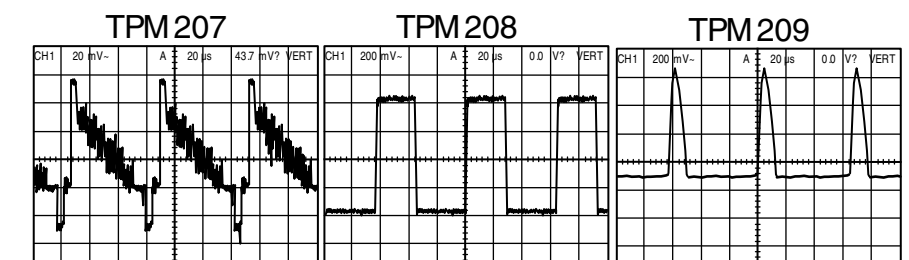

OTVC SAMSUNG CX6839BW, CX6839BN chassis Z70