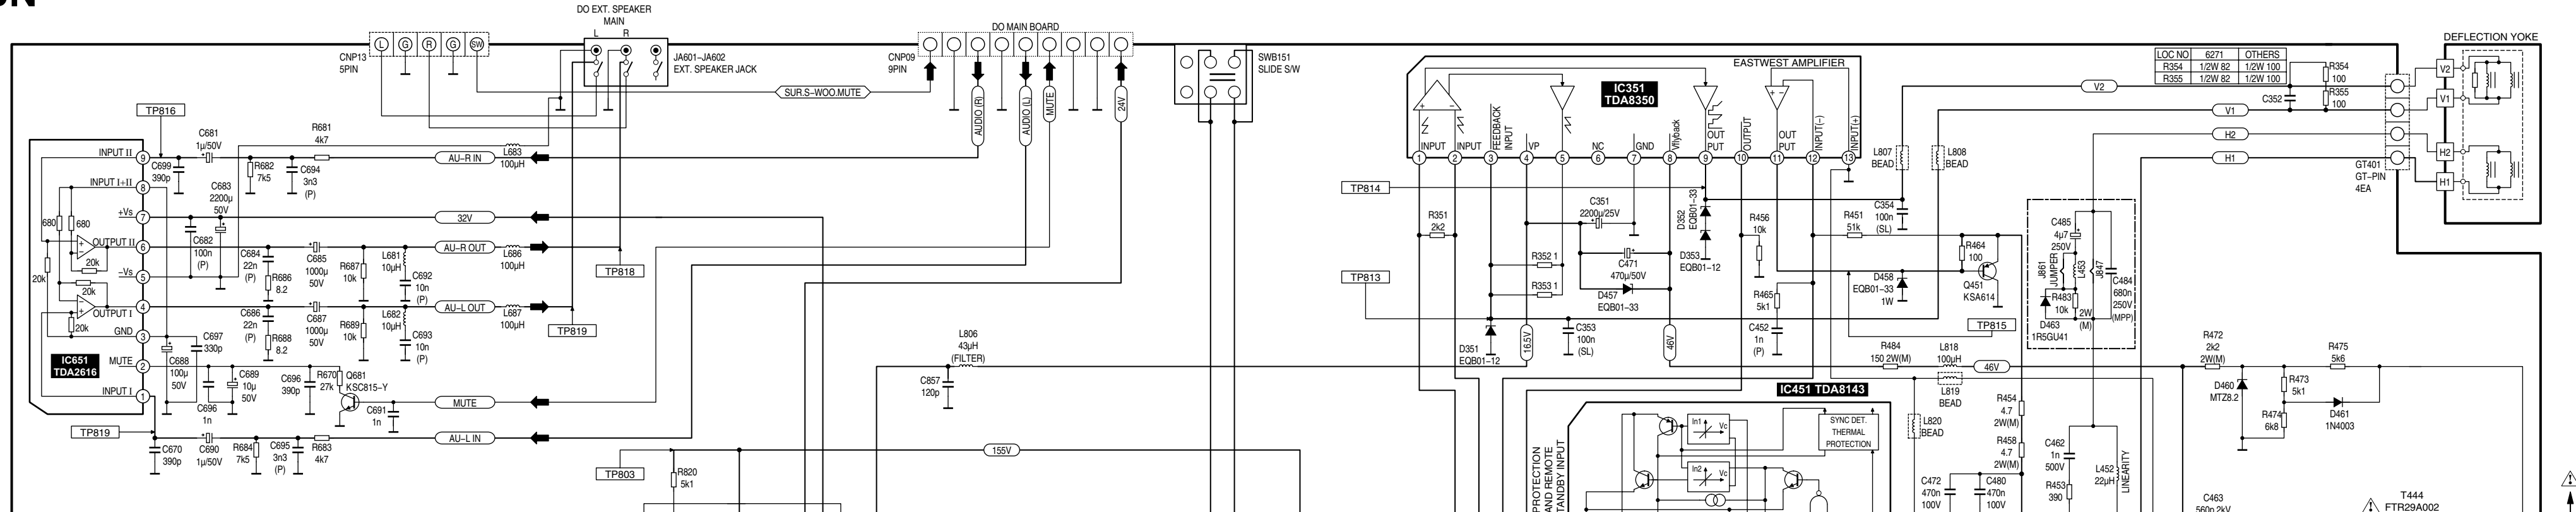

OTVC SAMSUNG CX6839BW, CX6839BN chassis Z70

OTVC Samsung CX6839BW, CX6839BN chassis Z70

Moduł kineskopu

OTVC Samsung CX6839BW, CX6839BN chassis Z70

Zasilacz + odchylenie

OTVC Samsung CX6839BW, CX6839BN chassis Z70

Pilot

PWB-TRANSMITTER

OTVC Samsung CX6839BW, CX6839BN chassis Z70

Odbiornik podczerwieni

OTVC Samsung CX6839BW, CX6839BN chassis Z70

Klawiatura lokalna + gniazda

OTVC Samsung CX6839BW, CX6839BN chassis Z70 PIP